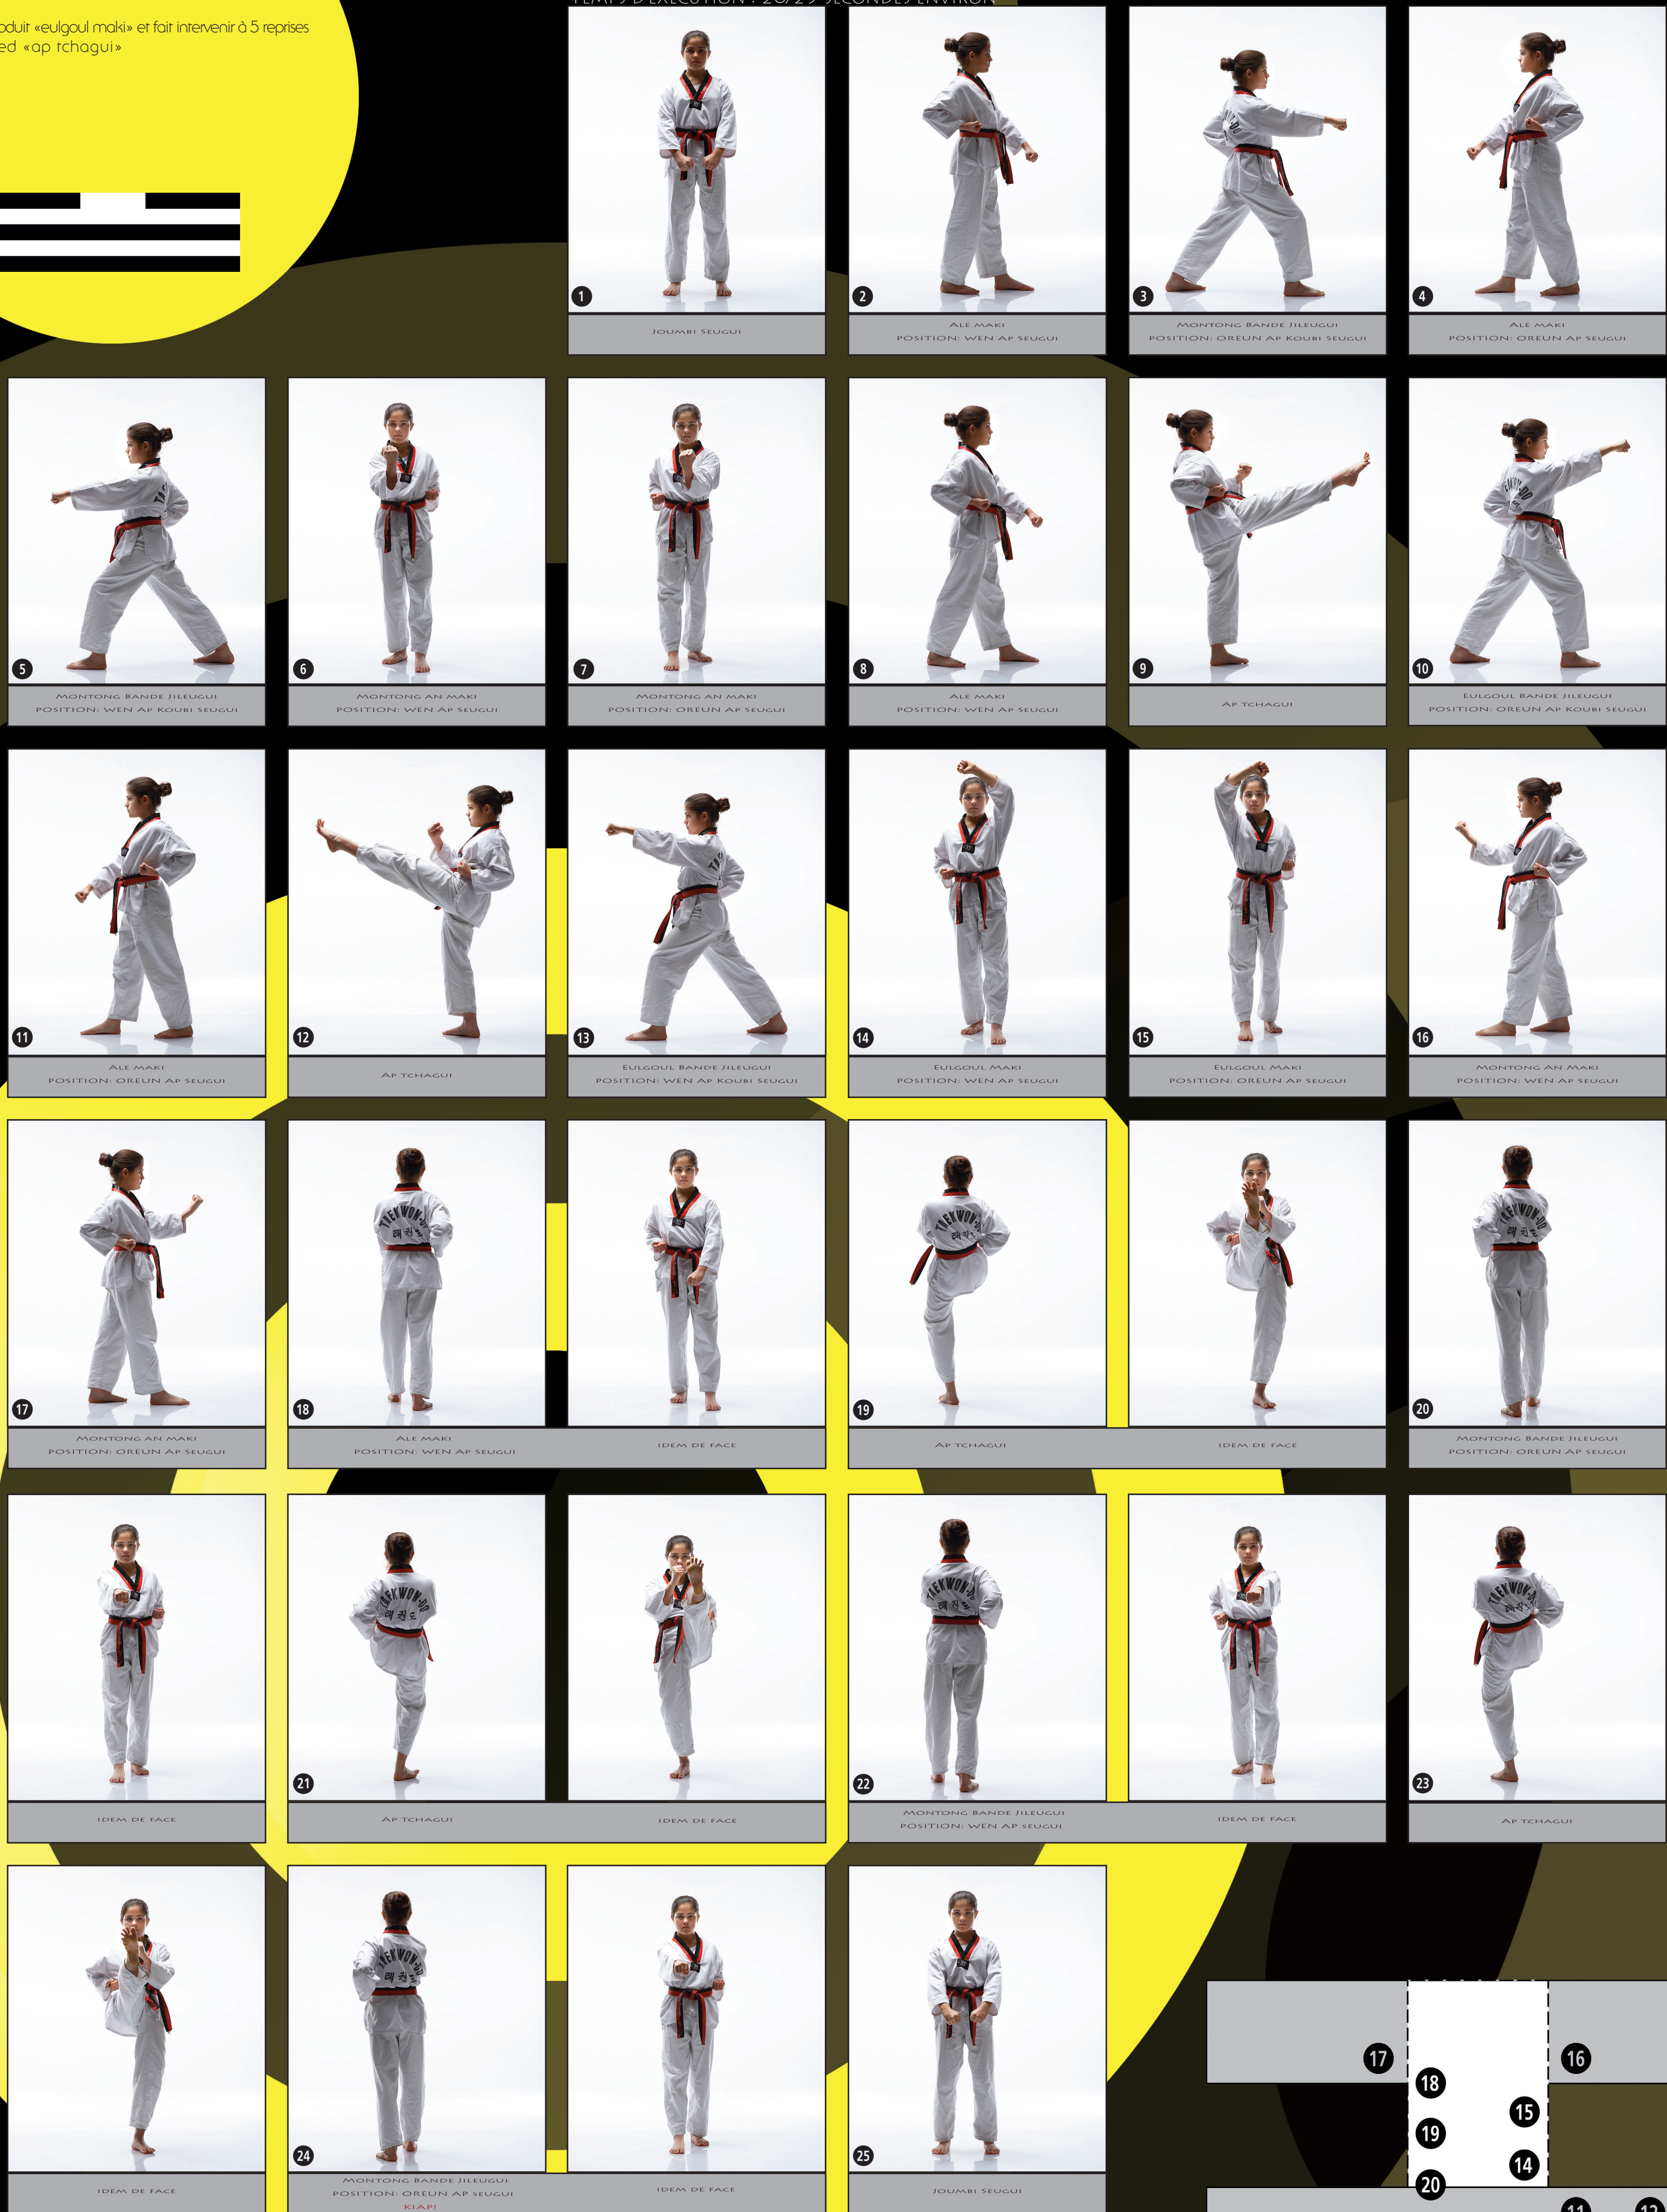

Taegueug Y Jang

Fédération Française de Taekwondo et Disciplines Associées

FÉDÉRATION FRANÇAISE DE
TAEKWONDO
ET DISCIPLINES ASSOCIÉES

Taegueug Y Jang

Symbolise le «rae», l'un des 8 signes divinatoires, qui signifie la fermeté intérieure et la souplesse extérieure.

Ce pomsé introduit «eulgoul maki» et fait intervenir à 5 reprises le coup de pied «ap tchagui»

TEMPS D'EXÉCUTION : 20/25 SECONDES ENVIRON